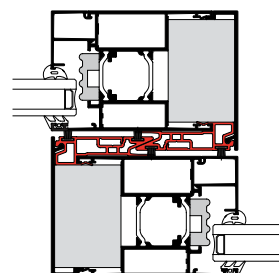

wisselprofiel in met kunststof haak

Systemkenmerken

Kolos ©

inbouwdiepte
159mm

aanzichtbreedte
169mm (kader & vleugel)

sponningdiepte
22mm

glasdikte
20 - 65mm

beslagmogelijkheden
universeel - euronut