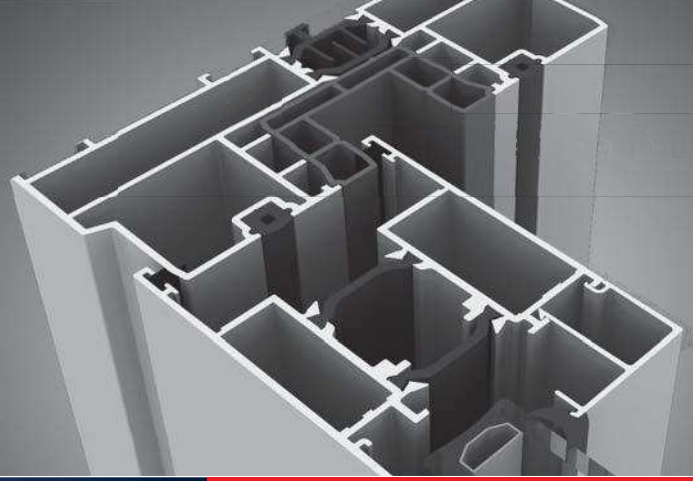

Kolos HI[©]

hoogisolierend schuifdeursysteem

Mogelijkheden Kolos HI[©]

De Kolos HI is een hoogisolerende schuifdeurserie, speciaal bedoeld voor projecten waar energiebewust ontwerpen leidraad is.

U combineert met de Kolos schuifdeur een slank aanzicht met grote sterkte, zoals hefschuifvleugels tot 400 kg. Hiermee heeft u met de Kolos HI een enorme vrijheid in afmetingen.

Deze schuifdeurserie is modulair met Triton HI, waardoor de toepassingsmogelijkheden groot zijn.

De Kolos HI is er in de uitvoering monorail en duorail. Hij wordt standaard uitgevoerd met een 5-puntssluiting.

wisselprofiel in met kunststof haak

Systemkenmerken

Kolos ©

inbouwdiepte
159mm

aanzichtbreedte
169mm (kader & vleugel)

sponningdiepte
22mm

glasdikte
20 - 65mm

beslagmogelijkheden
universeel - euronut