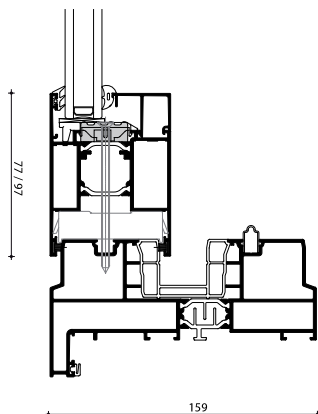

wisselprofiel in met kunststof haak

Systemkenmerken

Kolos ©

inbouwdiepte
159mm

aanzichtbreedte
169mm (kader & vleugel)

sponningdiepte
22mm

glasdikte
20 - 65mm

beslagmogelijkheden
universeel - euronut